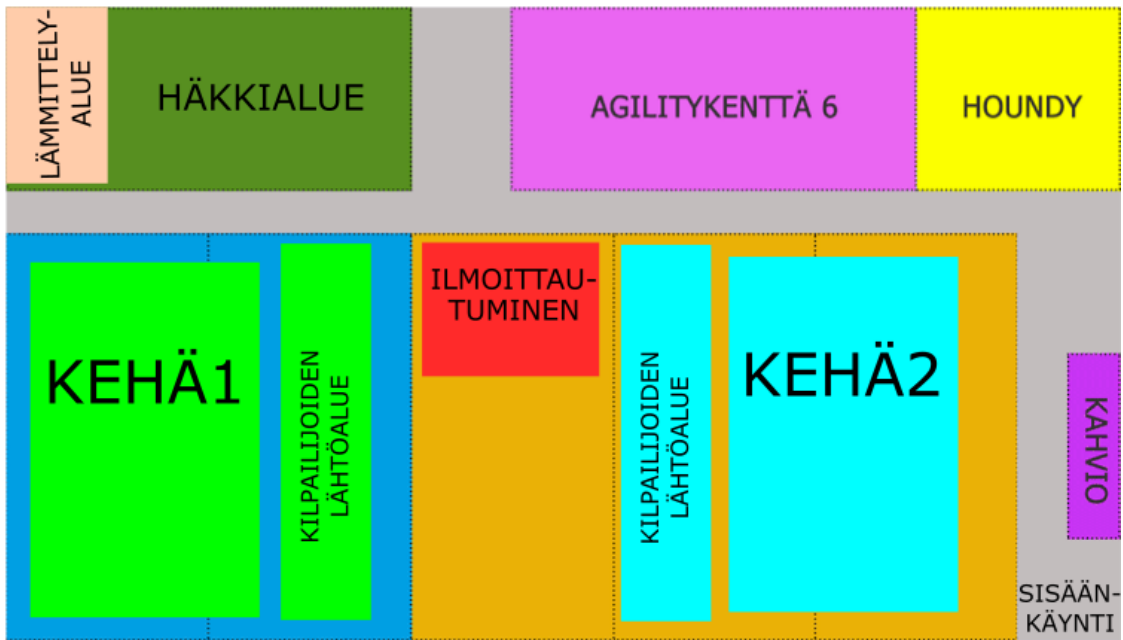

KISAPAIKKA

- Koiramekka on 1.8. avattu Suomen suurin (3900m²) koiraurheilukeskus 80 vuotta vanhassa tehdasrakennuksessa Kuopiossa aivan Kallaveden tuntumassa. Keskus on lämmin (min. +16°C) ja kentillä on Saltex-keinonurmi.
- Osoite on Siikaranta 13, 70620 Kuopio
- Kilpailukehien lisäksi sisätiloissa on kilpailijoiden käytössä mattopohjainen häkkialue.
- Koirat tulee pitää hallissa ja sen ympäristössä kytkettynä. Hallissa on erikseen aidattu lämmittelyalue, jossa irtipitoa vaativia liikkeitä voi käydä harjoittelemassa (katso viimeisen sivun karttakuva).
- Hallin ja sen ympäristön pitäminen siistinä on todella tärkeää. Siivoathan koirasi jätökset sekä sisätiloista että ulkoa. Sisälle sattunut vahinko tulee siivota perusteellisesti ja lisäksi maksaa Koiramekalle 15 euron sotkusakko.

Arvioitu aikataulu

Aikataulu on viitteellinen ja seuraavalla luokalla jatketaan edellisen luokan päätyttyä.

Palkinnot jaetaan kunkin luokan päättymisen jälkeen.

A-KISA: TUOMARI HELI KELHÄLÄ KISASSA JAETAAN MYÖS SHELTTIEN ROTUMESTARUUS

RENTOA JA HAUSKAA KISAPÄIVÄÄ!

Hallin sisätilojen kartta

Menossa mukana

Racinel

SOTKA

Kuopion Eläinlääkärikeskus, kek.fi

Tmi Katariina Asteljoki

Katan kotiompelimo